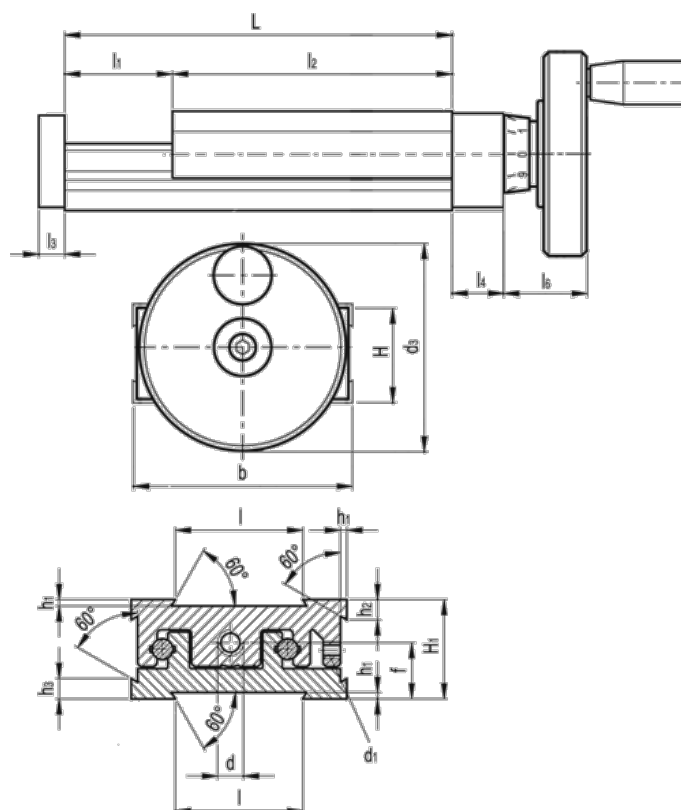

Varenummer: 20772010  
 Beskrivelse: Justerbar slædeenhed  
 GN 900-50-95-25-H-1

## Mål

b = 50	h2 = 4.5
d = M6x1	h3 = 7.0
d1 = M4	l = 30
d3 = 50	L - l1 = 95-25
f = 13.0	l2 = 70
H = 23.0	l3 = 6
h1 = 1.5	l4 = 12
H1 = 23	l6 = 22